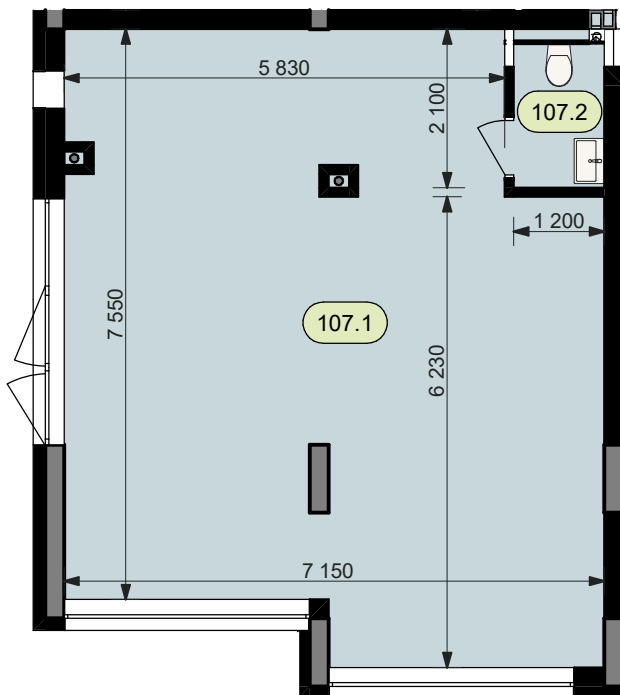

# План комерційного приміщення № 107

STATUS PARK

BUSINESS CLASS

Секція	1
Загальна площа	56,2 м <sup>2</sup>
Поверх	1

107.1	Комерційне приміщення	53,7
107.2	Санвузол	2,5

Схема розташування на поверсі