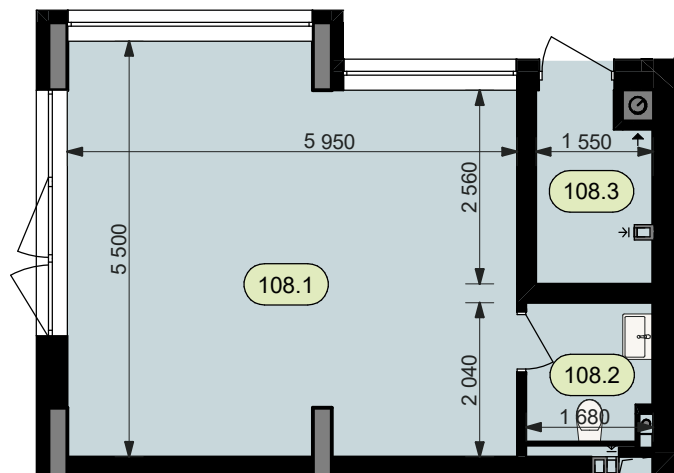

План комерційного приміщення № 108

STATUS PARK

BUSINESS CLASS

Секція	1
Загальна площа	37,7 м ²
Поверх	1

108.1	Комерційне приміщення	30,8
108.2	Санвузол	3,2
108.3	Технічне приміщення	3,7

Схема розташування на поверсі