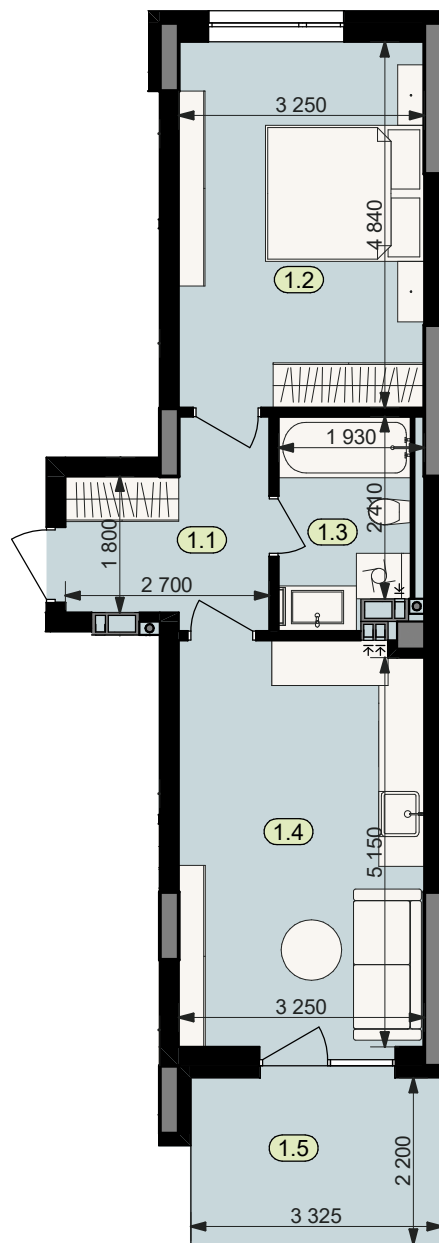

План квартири № 1

STATUS PARK

BUSINESS CLASS

Секція	1	
Загальна площа	46,5	м ²
Житлова площа	15,7	м ²
Кількість кімнат	1	
Поверх	1	

1.1	Коридор	6,1
1.2	Житлове приміщення	15,7
1.3	Санвузол	5,1
1.4	Кухня	17,4
1.5	Тераса (k=0.3)	2,2

Схема розташування на поверсі