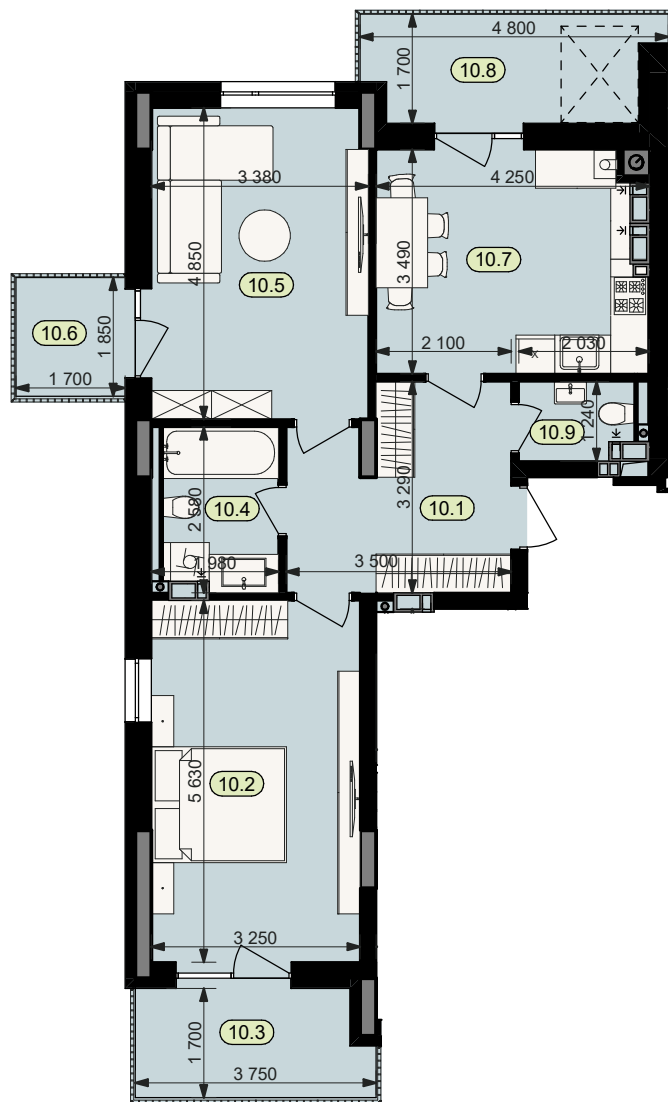

План квартири № 10

STATUS PARK

BUSINESS CLASS

Секція	1	
Загальна площа	71,1	м ²
Житлова площа	34,6	м ²
Кількість кімнат	2	
Поверх	3	

10.1 Коридор	10,3	10.6 Балкон (k=0.3)	0,9
10.2 Житлова кімната	18,3	10.7 Кухня	14,1
10.3 Балкон (k=0.3)	1,8	10.8 Балкон (k=0.3)	2,2
10.4 Санвузол	4,9	10.9 Санвузол	2,3
10.5 Житлова кімната	16,3		

Схема
розташування
на поверсі