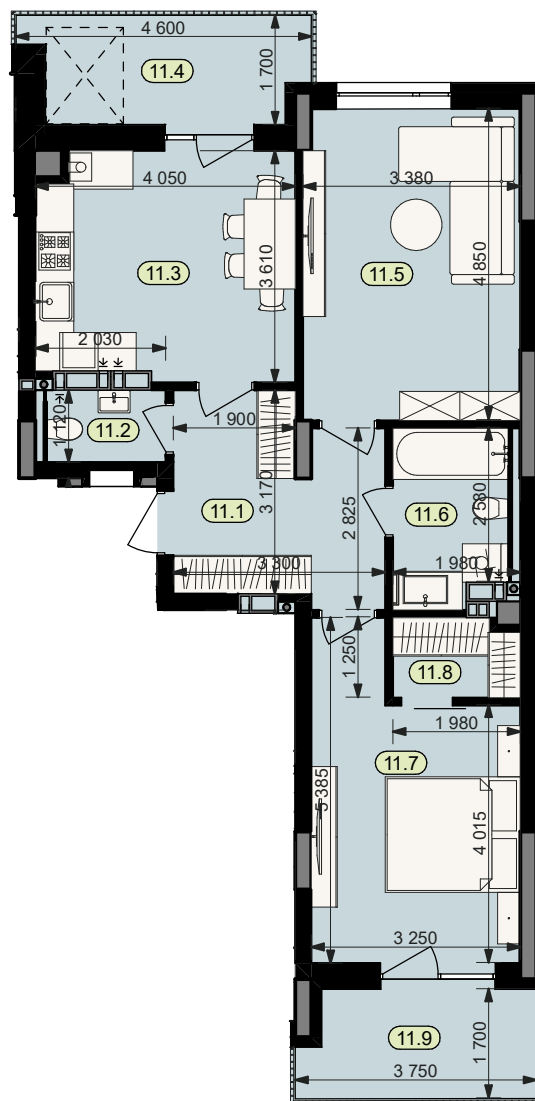

План квартири № 11

STATUS PARK

BUSINESS CLASS

Секція	1	
Загальна площа	68,4	м ²
Житлова площа	30,9	м ²
Кількість кімнат	2	
Поверх	4	

11.1	Коридор	9,7	11.6	Санвузол	5,2
11.2	Санвузол	2,3	11.7	Житлова кімната	14,6
11.3	Кухня	14,0	11.8	Гардероб	2,4
11.4	Балкон (k=0.3)	2,1	11.9	Балкон (k=0.3)	1,8
11.5	Житлова кімната	16,3			

Схема
розташування
на поверсі