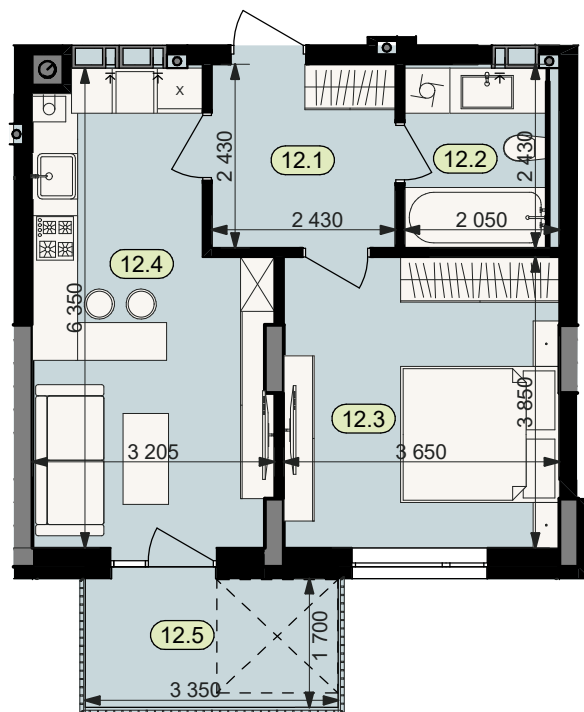

# План квартири № 12

STATUS PARK

BUSINESS CLASS

Секція	1	
Загальна площа	44,2	м <sup>2</sup>
Житлова площа	14,1	м <sup>2</sup>
Кількість кімнат	1	
Поверх	4	

12.1	Коридор	5,9
12.2	Санвузол	4,9
12.3	Житлова кімната	14,1
12.4	Кухня	17,6
12.5	Балкон (к=0.3)	1,7

Схема  
розташування  
на поверсі