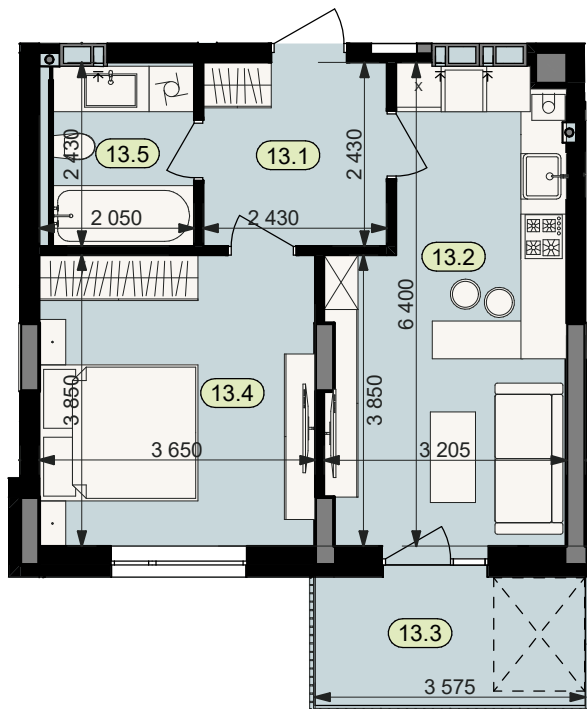

План квартири № 13

STATUS PARK

BUSINESS CLASS

Секція	1	
Загальна площа	44,3	м ²
Житлова площа	14,1	м ²
Кількість кімнат	1	
Поверх	4	

13.1 Коридор	5,9
13.2 Кухня	17,6
13.3 Балкон (k=0.3)	1,8
13.4 Житлова кімната	14,1
13.5 Санвузол	4,9

Схема
розташування
на поверсі