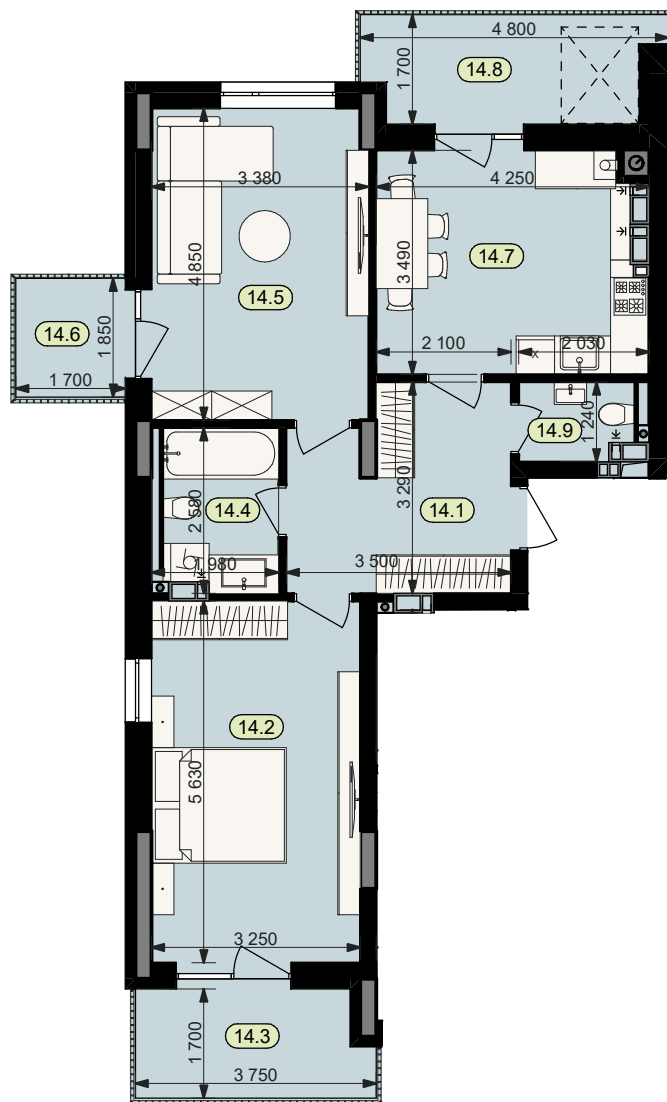

План квартири № 14

STATUS PARK

BUSINESS CLASS

Секція	1	
Загальна площа	71,1	м ²
Житлова площа	34,6	м ²
Кількість кімнат	2	
Поверх	4	

14.1 Коридор	10,3	14.6 Балкон (к=0.3)	0,9
14.2 Житлова кімната	18,3	14.7 Кухня	14,1
14.3 Балкон (к=0.3)	1,8	14.8 Балкон (к=0.3)	2,2
14.4 Санвузол	4,9	14.9 Санвузол	2,3
14.5 Житлова кімната	16,3		

Схема
розташування
на поверсі