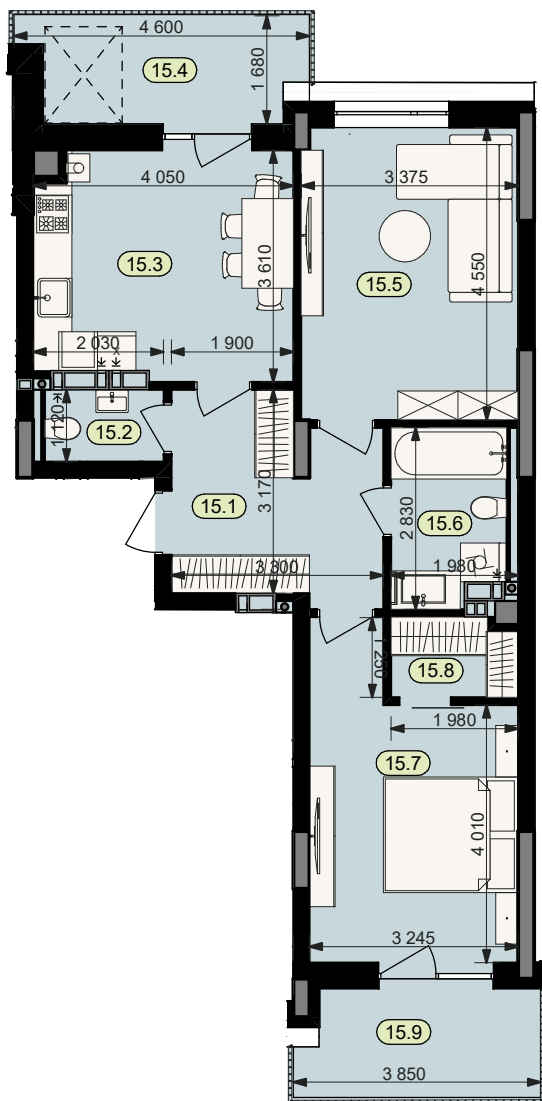

План квартири № 15

STATUS PARK

BUSINESS CLASS

Секція	1	
Загальна площа	67,4	м ²
Житлова площа	29,9	м ²
Кількість кімнат	2	
Поверх	5	

15.1	Коридор	9,7	15.6	Санвузол	5,2
15.2	Санвузол	2,3	15.7	Житлова кімната	14,6
15.3	Кухня	14,0	15.8	Гардероб	2,4
15.4	Балкон (k=0.3)	2,1	15.9	Балкон (k=0.3)	1,8
15.5	Житлова кімната	15,3			

Схема
розташування
на поверсі