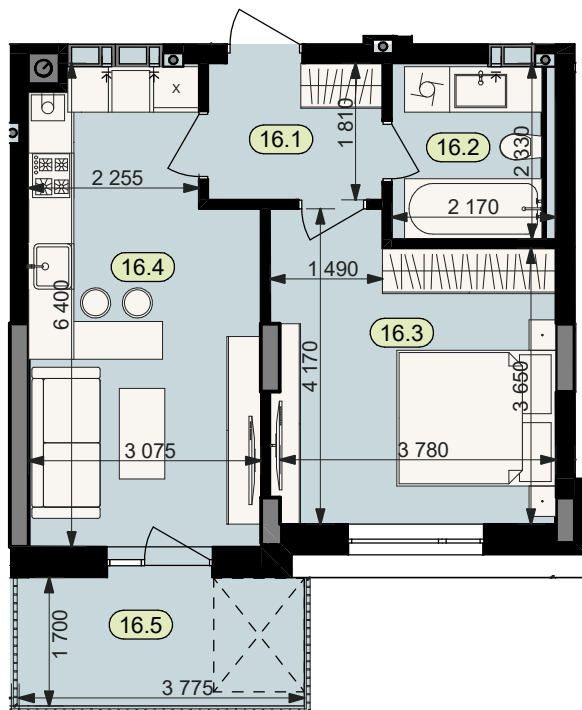

План квартири № 16

STATUS PARK

BUSINESS CLASS

Секція	1	
Загальна площа	43,3	м ²
Житлова площа	14,4	м ²
Кількість кімнат	1	
Поверх	5	

16.1	Коридор	4,2
16.2	Санвузол	5,0
16.3	Житлова кімната	14,4
16.4	Кухня	17,8
16.5	Балкон (k=0.3)	1,9

Схема
розташування
на поверсі