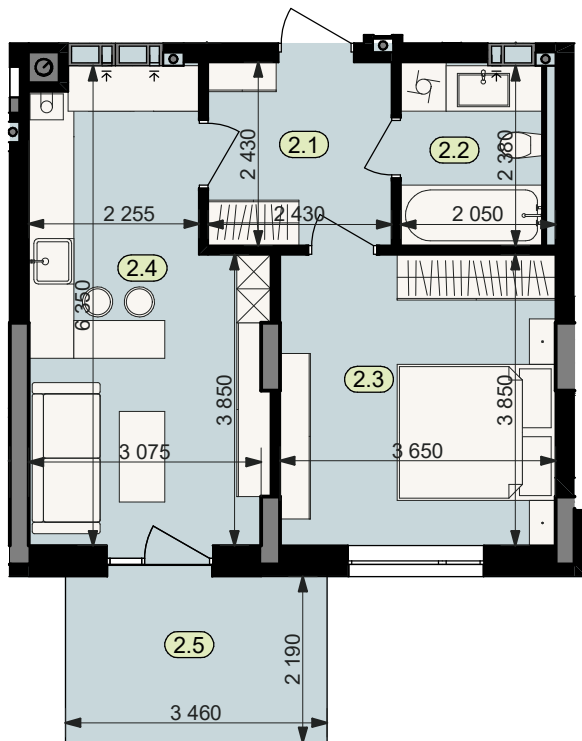

План квартири № 2

STATUS PARK

BUSINESS CLASS

Секція	1	
Загальна площа	44,8	м ²
Житлова площа	14,1	м ²
Кількість кімнат	1	
Поверх	1	

2.1	Коридор	5,9
2.2	Санвузол	4,9
2.3	Житлове приміщення	14,1
2.4	Кухня	17,6
2.5	Тераса (k=0.3)	2,3

Схема
розташування
на поверсі