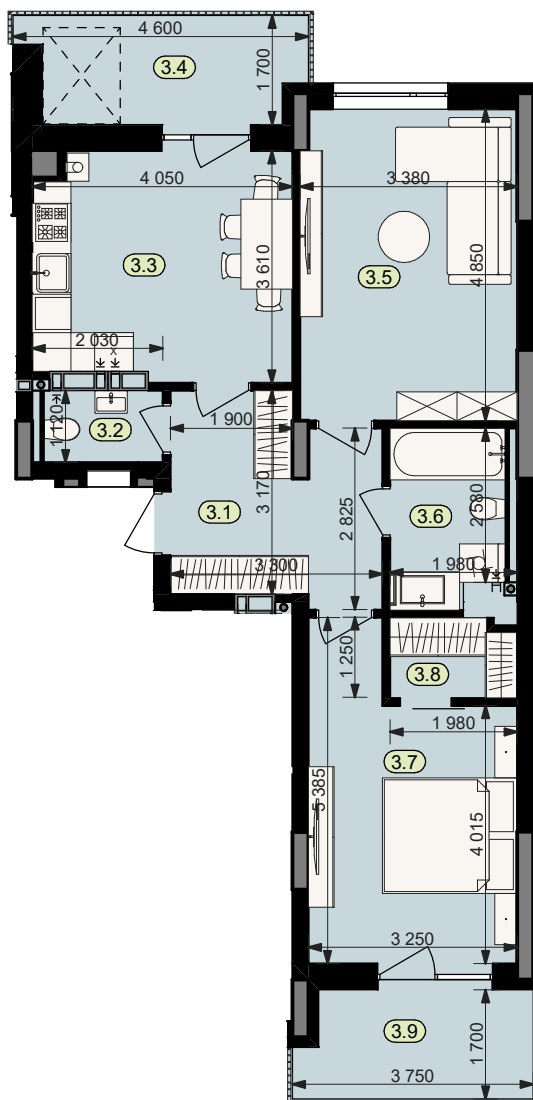

План квартири № 3

STATUS PARK

BUSINESS CLASS

Секція	1	
Загальна площа	68,4	м ²
Житлова площа	30,9	м ²
Кількість кімнат	2	
Поверх	2	

3.1	Коридор	9,7	3.6	Санвузол	5,2
3.2	Санвузол	2,3	3.7	Житлова кімната	14,6
3.3	Кухня	14,0	3.8	Гардероб	2,4
3.4	Балкон (к=0.3)	2,1	3.9	Балкон (к=0.3)	1,8
3.5	Житлова кімната	16,3			

Схема
розташування
на поверсі