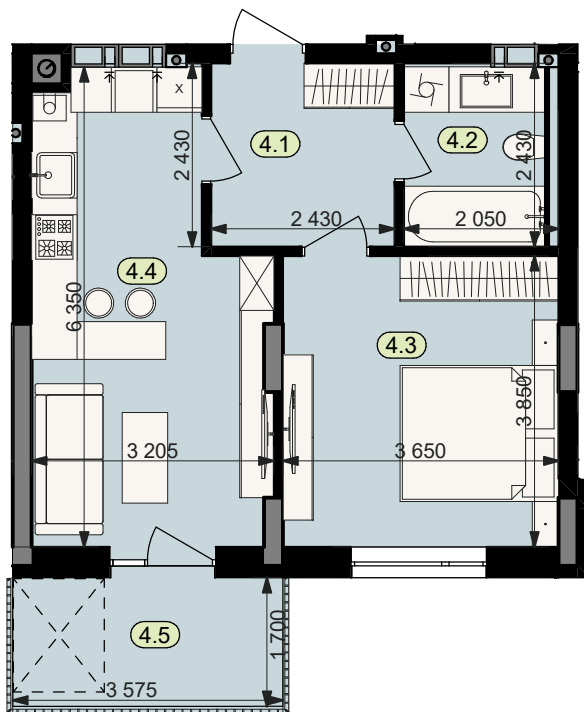

# План квартири № 4

STATUS PARK

BUSINESS CLASS

Секція	1	
Загальна площа	44,3	м <sup>2</sup>
Житлова площа	14,1	м <sup>2</sup>
Кількість кімнат	1	
Поверх	2	

4.1	Коридор	5,9
4.2	Санвузол	4,9
4.3	Житлова кімната	14,1
4.4	Кухня	17,6
4.5	Балкон (к=0.3)	1,8

Схема  
розташування  
на поверсі