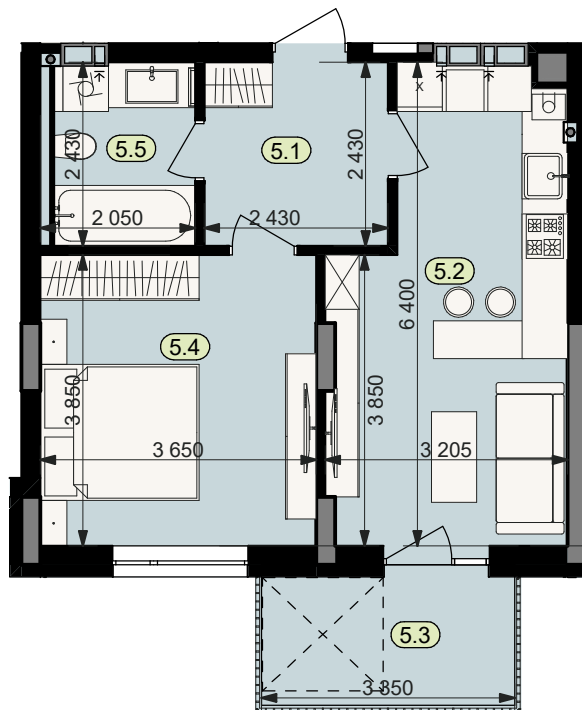

# План квартири № 5

STATUS PARK

BUSINESS CLASS

Секція	1	
Загальна площа	44,2	м <sup>2</sup>
Житлова площа	14,1	м <sup>2</sup>
Кількість кімнат	1	
Поверх	2	

5.1	Коридор	5,9
5.2	Кухня	17,6
5.3	Балкон (k=0.3)	1,7
5.4	Житлова кімната	14,1
5.5	Санвузол	4,9

Схема  
розташування  
на поверсі