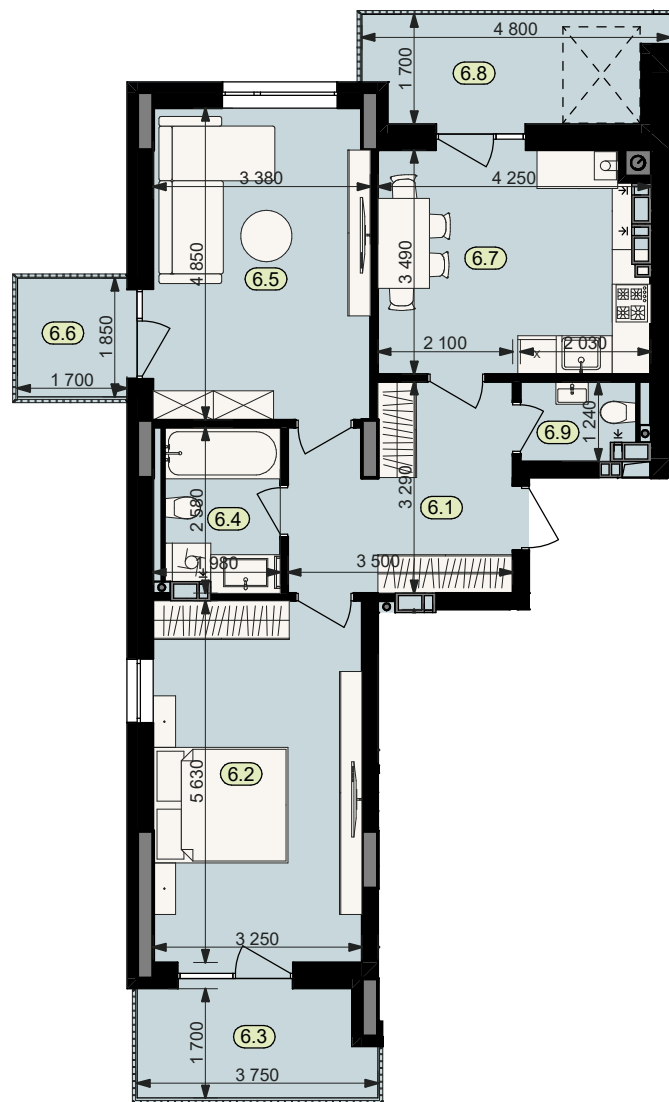

План квартири № 6

STATUS PARK

BUSINESS CLASS

Секція	1	
Загальна площа	71,1	м ²
Житлова площа	34,6	м ²
Кількість кімнат	2	
Поверх	2	

6.1	Коридор	10,3	6.6	Балкон (k=0.3)	0,9
6.2	Житлова кімната	18,3	6.7	Кухня	14,1
6.3	Балкон (k=0.3)	1,8	6.8	Балкон (k=0.3)	2,2
6.4	Санвузол	4,9	6.9	Санвузол	2,3
6.5	Житлова кімната	16,3			

Схема
розташування
на поверсі