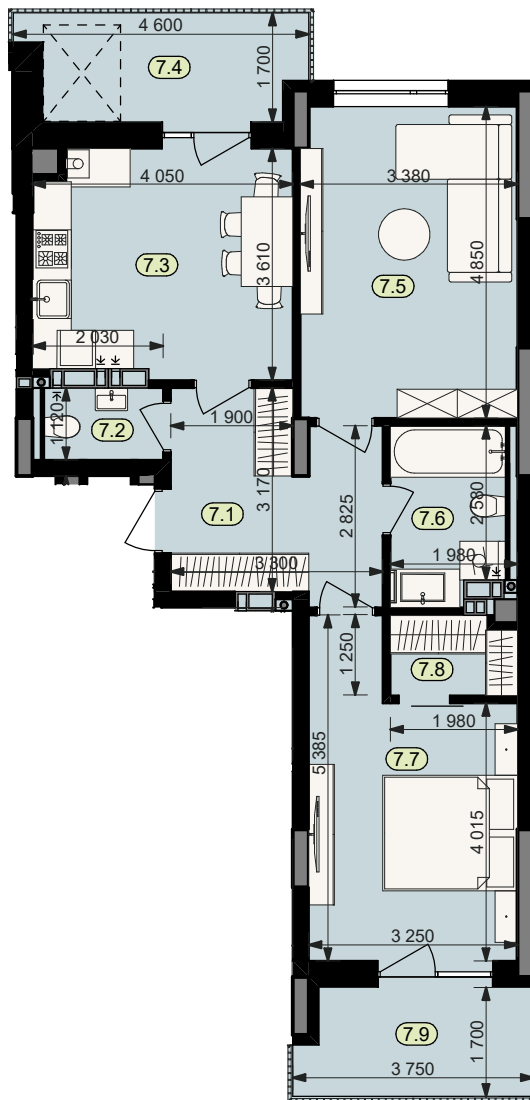

# План квартири № 7

STATUS PARK

BUSINESS CLASS

Секція	1	
Загальна площа	68,4	м <sup>2</sup>
Житлова площа	30,9	м <sup>2</sup>
Кількість кімнат	2	
Поверх	3	

7.1	Коридор	9,7	7.6	Санвузол	5,2
7.2	Санвузол	2,3	7.7	Житлова кімната	14,6
7.3	Кухня	14,0	7.8	Гардероб	2,4
7.4	Балкон (к=0.3)	2,1	7.9	Балкон (к=0.3)	1,8
7.5	Житлова кімната	16,3			

Схема  
розташування  
на поверсі