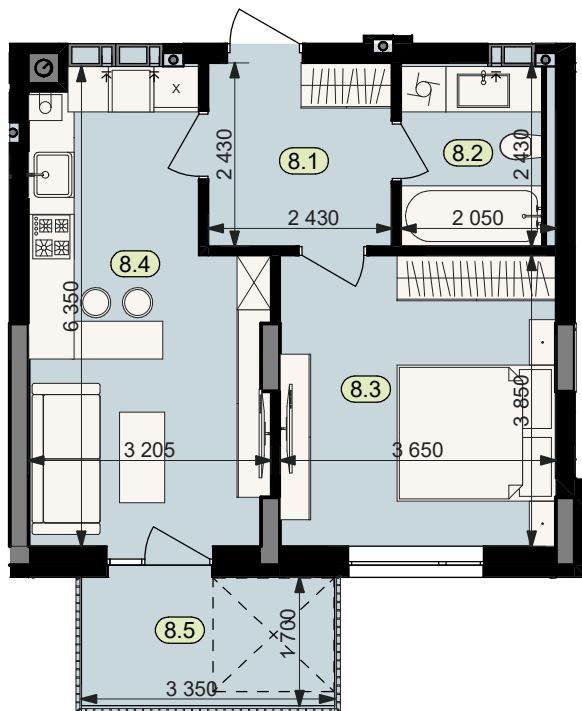

План квартири № 8

STATUS PARK

BUSINESS CLASS

Секція	1	
Загальна площа	44,2	м ²
Житлова площа	14,1	м ²
Кількість кімнат	1	
Поверх	3	

8.1	Коридор	5,9
8.2	Санвузол	4,9
8.3	Житлова кімната	14,1
8.4	Кухня	17,6
8.5	Балкон (k=0.3)	1,7

Схема
розташування
на поверсі