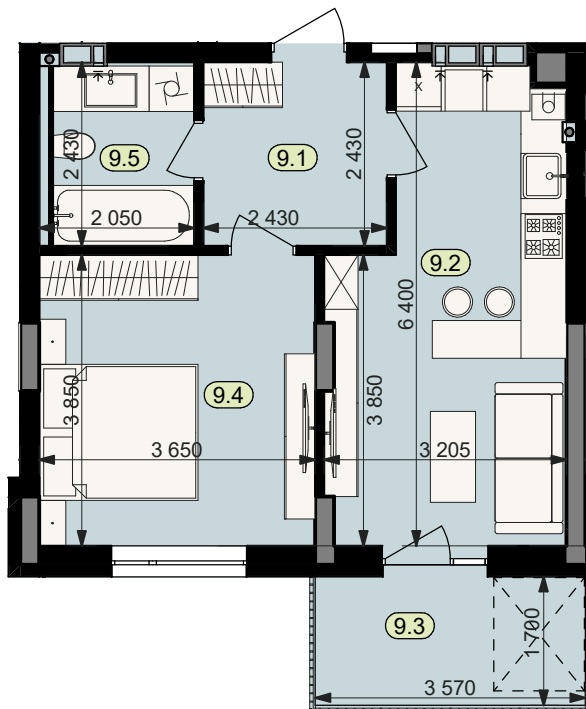

План квартири № 9

STATUS PARK

BUSINESS CLASS

Секція	1	
Загальна площа	44,3	м ²
Житлова площа	14,1	м ²
Кількість кімнат	1	
Поверх	3	

9.1	Коридор	5,9
9.2	Кухня	17,6
9.3	Балкон (к=0.3)	1,8
9.4	Житлова кімната	14,1
9.5	Санвузол	4,9

Схема
розташування
на поверсі