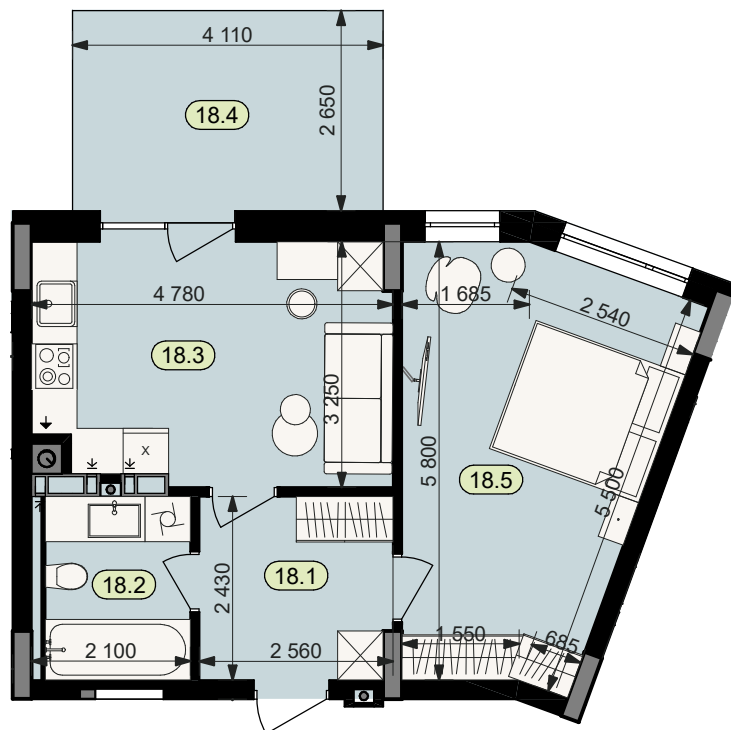

План квартири № 18

STATUS PARK

BUSINESS CLASS

Секція	2	
Загальна площа	47,6	м ²
Житлова площа	18,21	м ²
Кількість кімнат	1	
Поверх		

18.1	Коридор	6,1
18.2	Санвузол	5,1
18.3	Кухня	14,9
18.4	Тераса (k=0.3)	3,3
18.5	Житлове приміщення	18,2

Схема
розташування
на поверсі