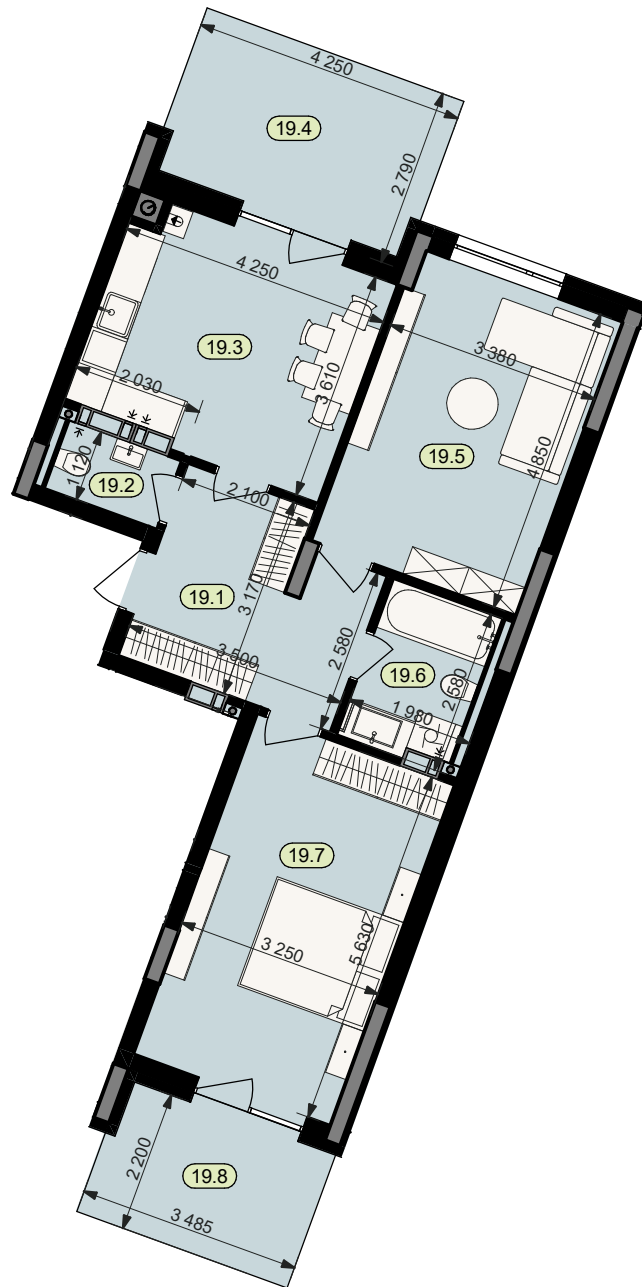

План квартири № 19

STATUS PARK

BUSINESS CLASS

Секція	2	
Загальна площа	72,2	м ²
Житлова площа	34,6	м ²
Кількість кімнат	2	
Поверх	1	

19.1	Коридор	10,1	19.6	Санвузол	4,9
19.2	Санвузол	2,3	19.7	Житлове приміщення	18,3
19.3	Кухня	14,7	19.8	Тераса (k=0.3)	2,3
19.4	Тераса (k=0.3)	3,3			
19.5	Житлове приміщення	16,3			

Схема
розташування
на поверсі