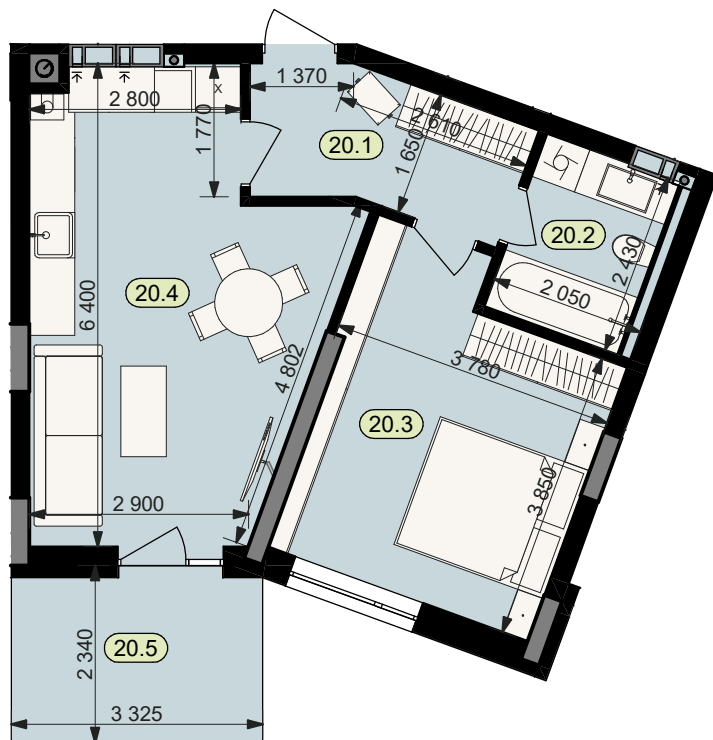

План квартири № 20

STATUS PARK

BUSINESS CLASS

Секція	2	
Загальна площа	50,5	м ²
Житлова площа	15,4	м ²
Кількість кімнат	1	
Поверх	1	

20.1	Коридор	6,2
20.2	Санвузол	4,9
20.3	Житлове приміщення	15,4
20.4	Кухня	21,8
20.5	Тераса (k=0.3)	2,2

Схема
розташування
на поверсі