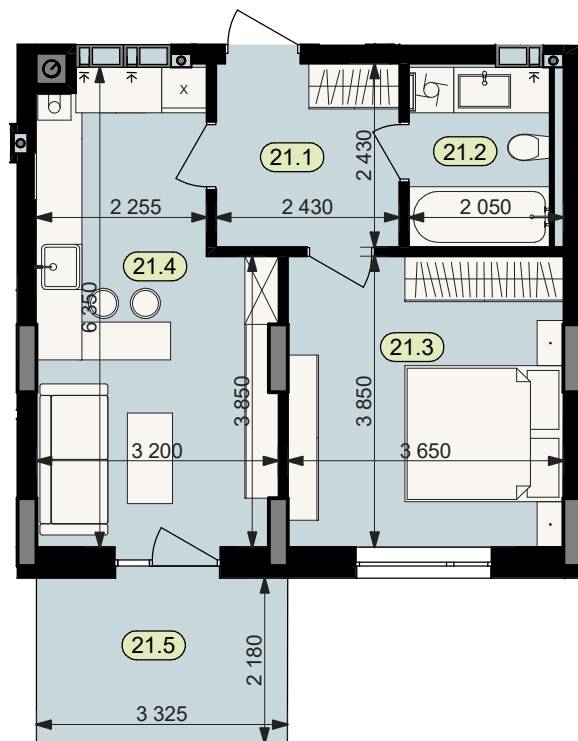

План квартири № 21

STATUS PARK

BUSINESS CLASS

Секція	2	
Загальна площа	44,7	м ²
Житлова площа	14,1	м ²
Кількість кімнат	1	
Поверх	1	

21.1	Коридор	5,9
21.2	Санвузол	4,9
21.3	Житлове приміщення	14,1
21.4	Кухня	17,6
21.5	Тераса (k=0.3)	2,2

Схема
розташування
на поверсі