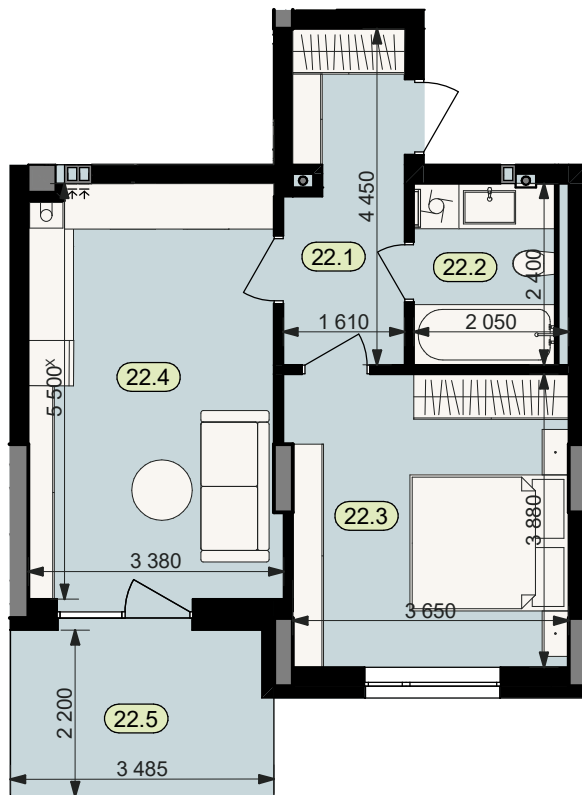

План квартири № 22

STATUS PARK

BUSINESS CLASS

Секція	2	
Загальна площа	46,1	м ²
Житлова площа	14,3	м ²
Кількість кімнат	1	
Поверх	1	

22.1	Коридор	6,7
22.2	Санвузол	4,9
22.3	Житлове приміщення	14,3
22.4	Кухня	17,9
22.5	Тераса (k=0.3)	2,3

Схема
розташування
на поверсі