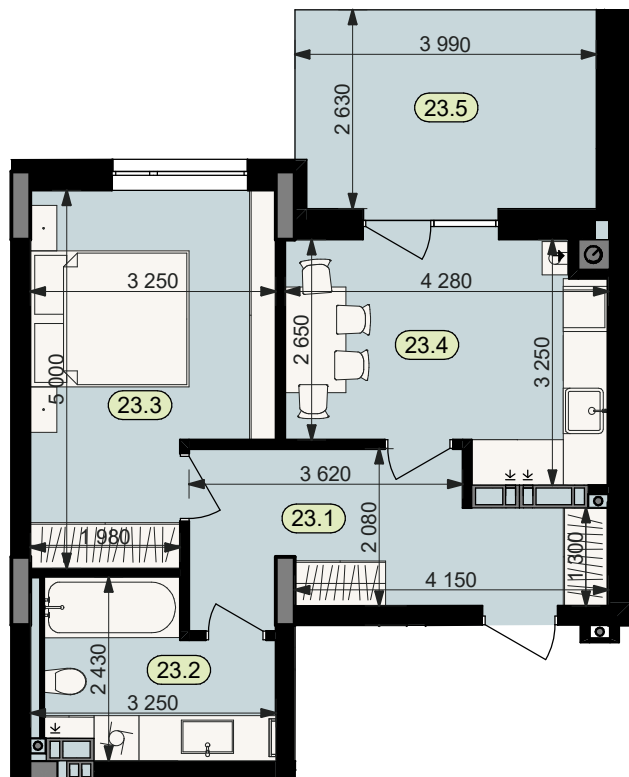

План квартири № 23

STATUS PARK

BUSINESS CLASS

Секція	2	
Загальна площа	46,3	м ²
Житлова площа	14,1	м ²
Кількість кімнат	1	
Поверх	1	

23.1	Коридор	10,3
23.2	Санвузол	6,6
23.3	Житлове приміщення	14,1
23.4	Кухня	12,2
23.5	Тераса (k=0.3)	3,1

Схема
розташування
на поверсі