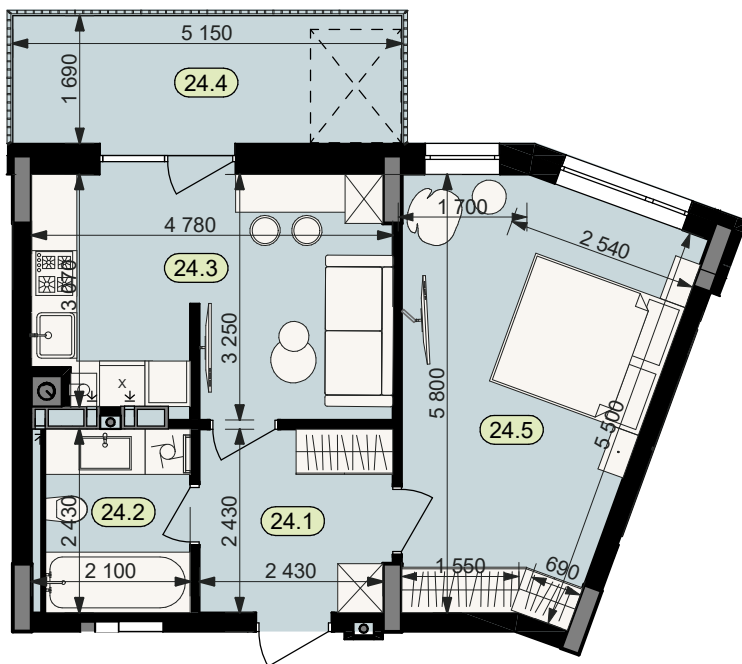

План квартири № 24

STATUS PARK

BUSINESS CLASS

Секція	2	
Загальна площа	46,7	м ²
Житлова площа	18,2	м ²
Кількість кімнат	1	
Поверх	2	

24.1 Коридор	6,1
24.2 Санвузол	5,1
24.3 Кухня	14,7
24.4 Балкон (k=0.3)	2,6
24.5 Житлова кімната	18,2

Схема
розташування
на поверсі