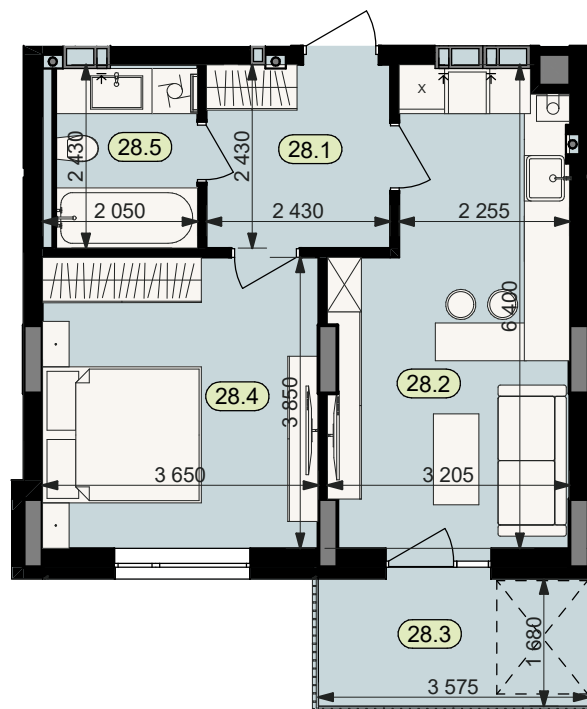

План квартири № 28

STATUS PARK

BUSINESS CLASS

Секція	2	
Загальна площа	44,3	м ²
Житлова площа	14,1	м ²
Кількість кімнат	1	
Поверх	2	

28.1 Коридор	5,9
28.2 Кухня	17,6
28.3 Балкон (k=0.3)	1,8
28.4 Житлова кімната	14,1
28.5 Санвузол	4,9

Схема
розташування
на поверсі