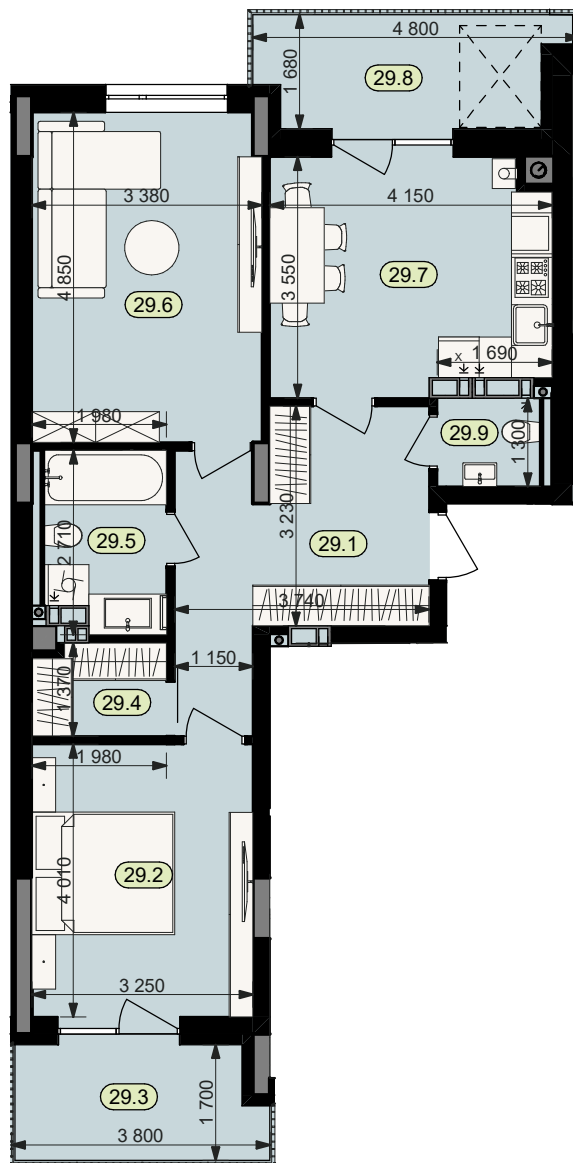

План квартири № 29

STATUS PARK

BUSINESS CLASS

Секція	2	
Загальна площа	69,7	м ²
Житлова площа	29,3	м ²
Кількість кімнат	2	
Поверх	2	

29.1	Коридор	12,8	29.6	Житлова кімната	16,3
29.2	Житлова кімната	13,0	29.7	Кухня	13,9
29.3	Балкон (k=0.3)	1,8	29.8	Балкон (k=0.3)	2,1
29.4	Гардероб	2,6	29.9	Санвузол	2,2
29.5	Санвузол	5,0			

Схема
розташування
на поверсі