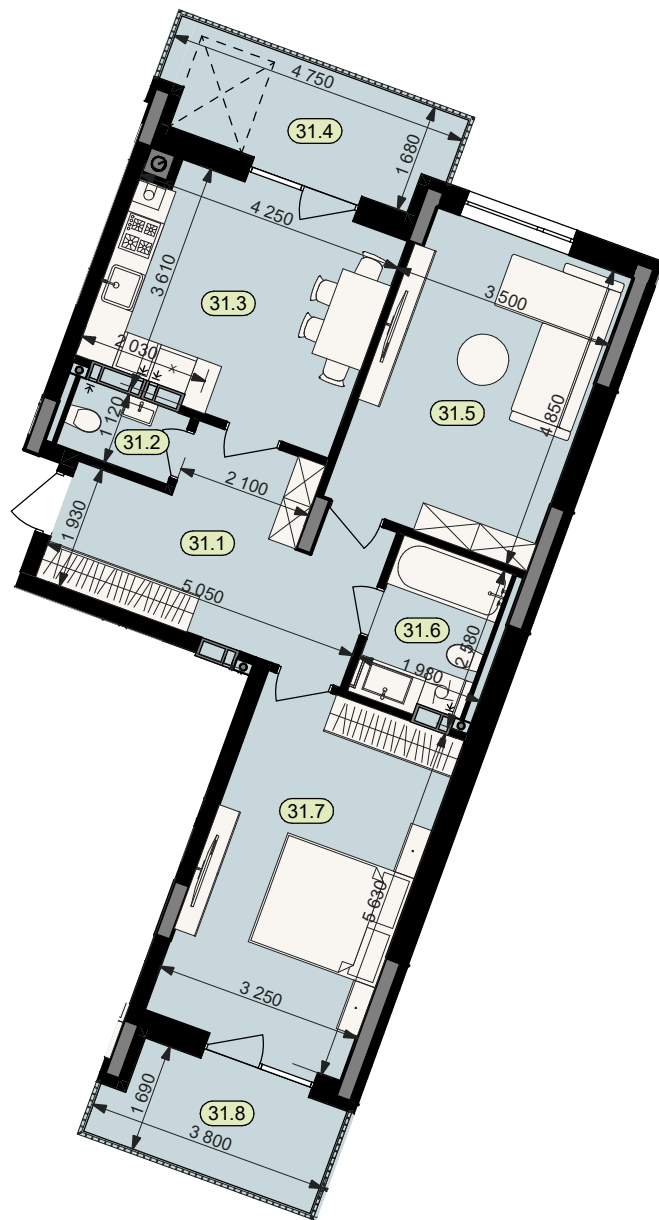

План квартири № 31

STATUS PARK

BUSINESS CLASS

Секція	2	
Загальна площа	73,6	м ²
Житлова площа	34,6	м ²
Кількість кімнат	2	
Поверх	3	

31.1 Коридор	13,1	31.6 Санвузол	4,9
31.2 Санвузол	2,3	31.7 Житлова кімната	18,3
31.3 Кухня	14,7	31.8 Балкон (к=0.3)	1,8
31.4 Балкон (к=0.3)	2,2		
31.5 Житлова кімната	16,3		

Схема
розташування
на поверсі