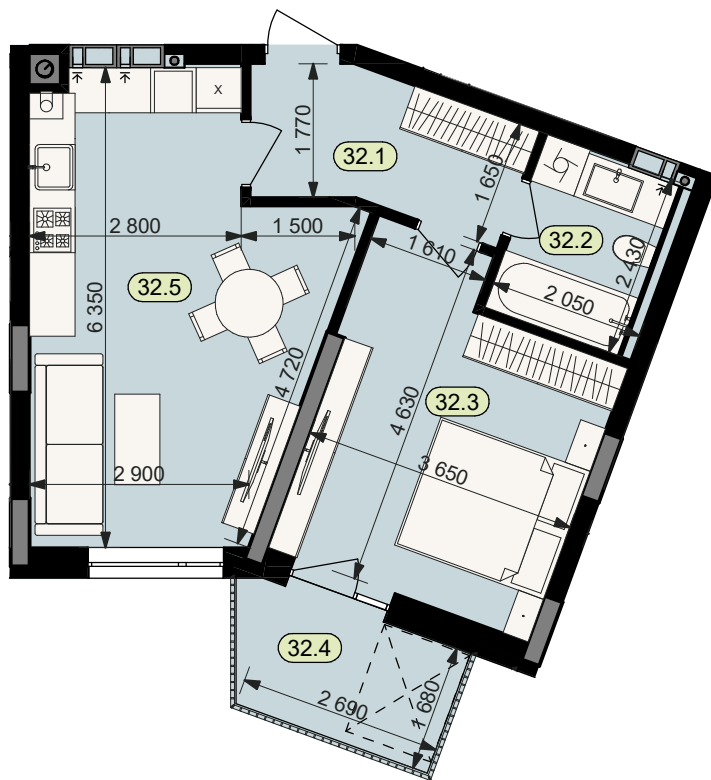

План квартири № 32

STATUS PARK

BUSINESS CLASS

Секція	2	
Загальна площа	49,8	м ²
Житлова площа	15,4	м ²
Кількість кімнат	1	
Поверх	3	

32.1 Коридор	6,2
32.2 Санвузол	4,9
32.3 Житлова кімната	15,4
32.4 Балкон (k=0.3)	1,5
32.5 Кухня	21,8

Схема
розташування
на поверсі