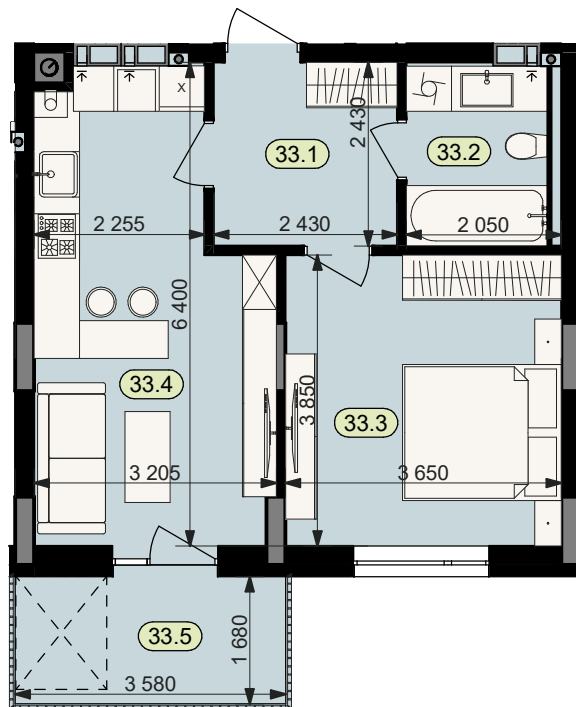

План квартири № 33

STATUS PARK

BUSINESS CLASS

Секція	2	
Загальна площа	44,3	м ²
Житлова площа	14,1	м ²
Кількість кімнат	1	
Поверх	3	

33.1 Коридор	5,9
33.2 Санвузол	4,9
33.3 Житлова кімната	14,1
33.4 Кухня	17,6
33.5 Балкон (k=0.3)	1,8

Схема
розташування
на поверсі