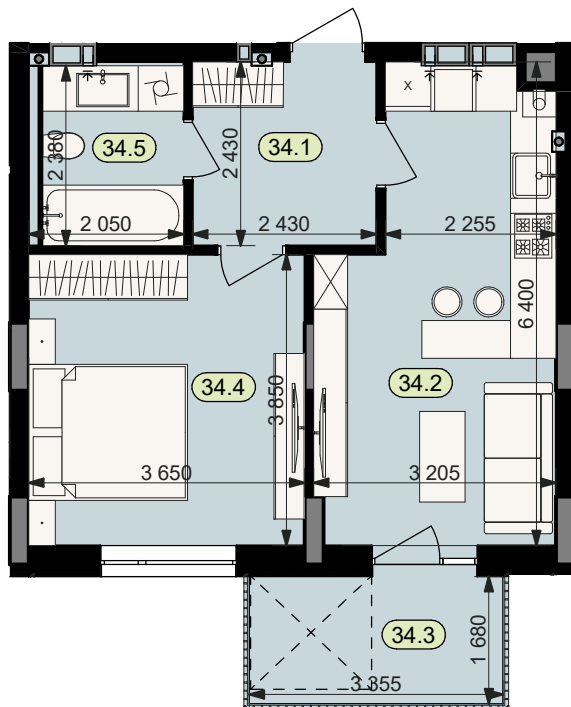

План квартири № 34

STATUS PARK

BUSINESS CLASS

Секція	2	
Загальна площа	44,2	м ²
Житлова площа	14,1	м ²
Кількість кімнат	1	
Поверх	3	

34.1	Коридор	5,9
34.2	Кухня	17,6
34.3	Балкон (k=0.3)	1,7
34.4	Житлова кімната	14,1
34.5	Санвузол	4,9

Схема
розташування
на поверсі