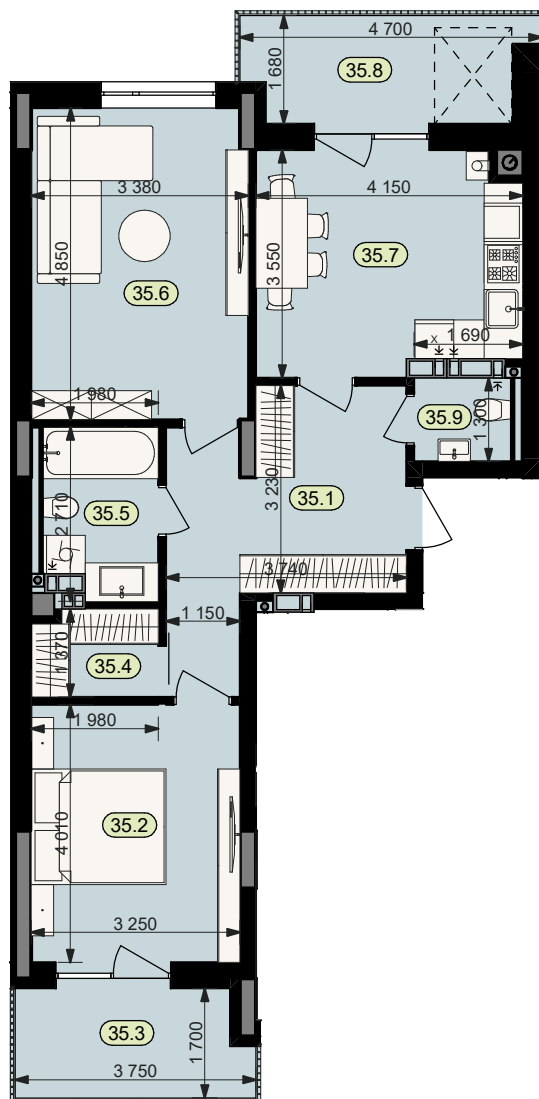

План квартири № 35

STATUS PARK

BUSINESS CLASS

Секція	2	
Загальна площа	69,7	м ²
Житлова площа	29,3	м ²
Кількість кімнат	2	
Поверх	3	

35.1 Коридор	12,8	35.6 Житлова кімната	16,3
35.2 Житлова кімната	13,0	35.7 Кухня	13,9
35.3 Балкон (k=0.3)	1,8	35.8 Балкон (k=0.3)	2,1
35.4 Гардероб	2,6	35.9 Санвузол	2,2
35.5 Санвузол	5,0		

Схема
розташування
на поверсі