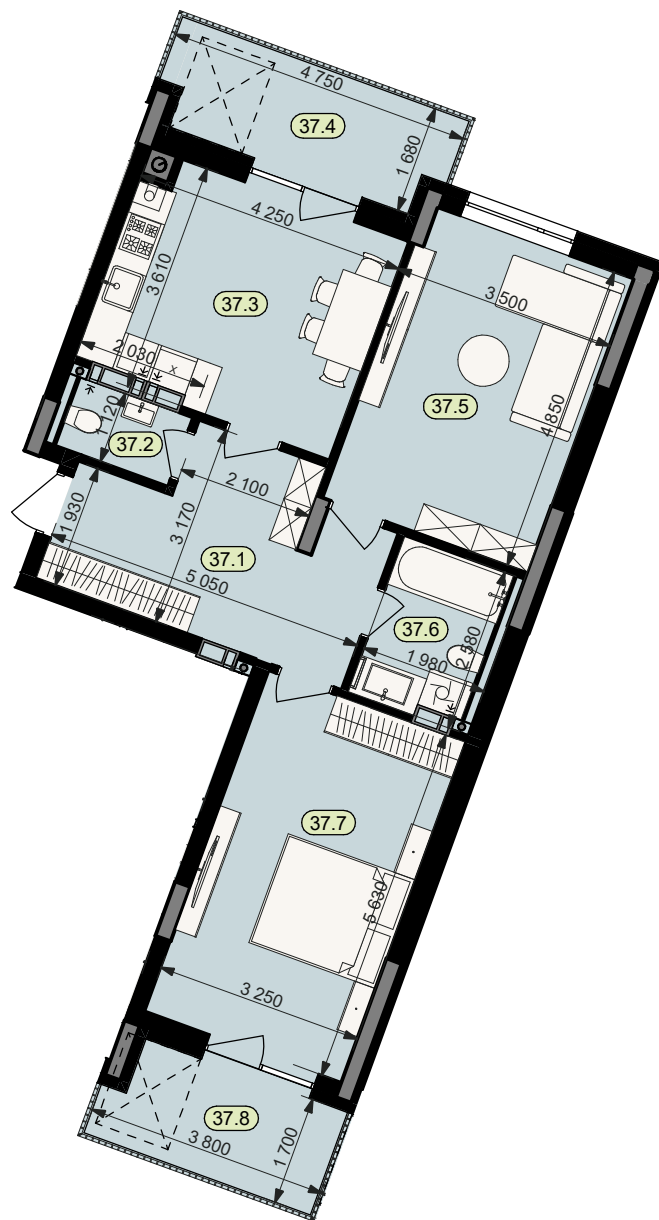

План квартири № 37

STATUS PARK

BUSINESS CLASS

Секція	2	
Загальна площа	73,6	м ²
Житлова площа	34,6	м ²
Кількість кімнат	2	
Поверх	4	

37.1	Коридор	13,1	37.6	Санвузол	4,9
37.2	Санвузол	2,3	37.7	Житлова кімната	18,3
37.3	Кухня	14,7	37.8	Балкон (k=0.3)	1,8
37.4	Балкон (k=0.3)	2,2			
37.5	Житлова кімната	16,3			

Схема
розташування
на поверсі