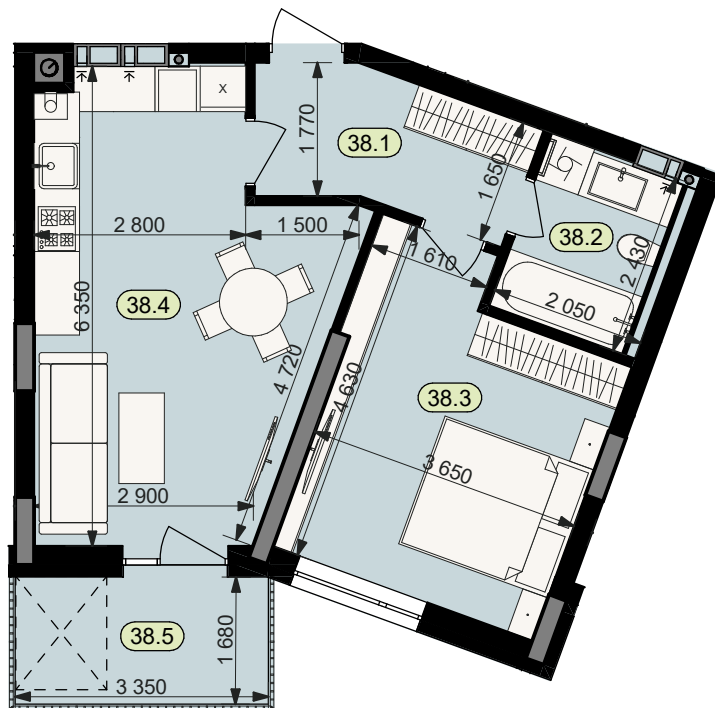

План квартири № 38

STATUS PARK

BUSINESS CLASS

Секція	2	
Загальна площа	50,0	м ²
Житлова площа	15,4	м ²
Кількість кімнат	1	
Поверх	4	

38.1	Коридор	6,2
38.2	Санвузол	4,9
38.3	Житлова кімната	15,4
38.4	Кухня	21,8
38.5	Балкон (k=0.3)	1,7

Схема
розташування
на поверсі