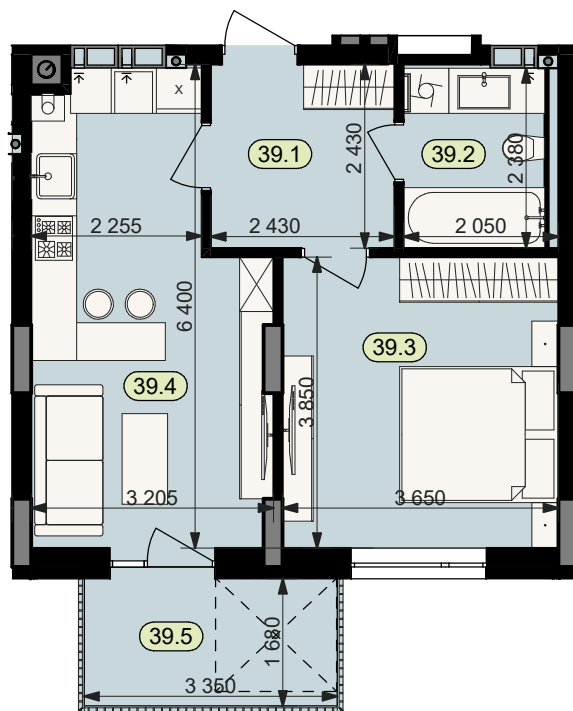

План квартири № 39

STATUS PARK

BUSINESS CLASS

Секція	2	
Загальна площа	44,2	м ²
Житлова площа	14,1	м ²
Кількість кімнат	1	
Поверх	4	

39.1	Коридор	5,9
39.2	Санвузол	4,9
39.3	Житлова кімната	14,1
39.4	Кухня	17,6
39.5	Балкон (k=0.3)	1,7

Схема
розташування
на поверсі