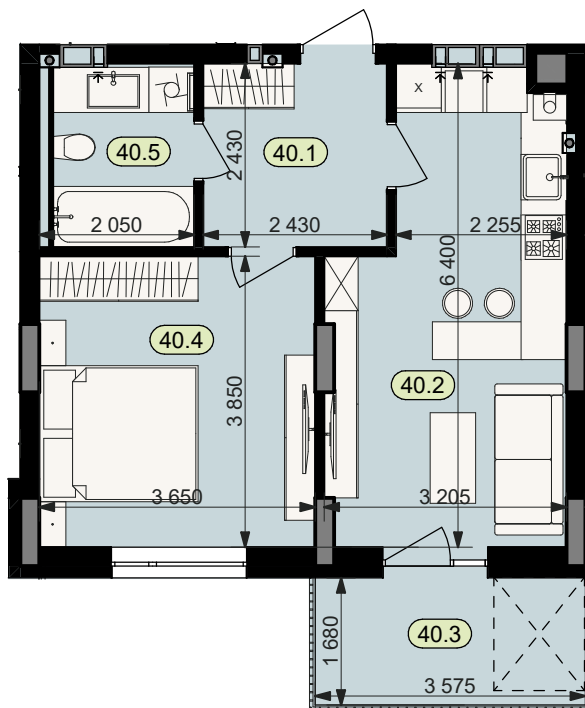

План квартири № 40

STATUS PARK

BUSINESS CLASS

Секція	2	
Загальна площа	44,3	м ²
Житлова площа	14,1	м ²
Кількість кімнат	1	
Поверх	4	

40.1	Коридор	5,9
40.2	Кухня	17,6
40.3	Балкон (k=0.3)	1,8
40.4	Житлова кімната	14,1
40.5	Санвузол	4,9

Схема
розташування
на поверсі