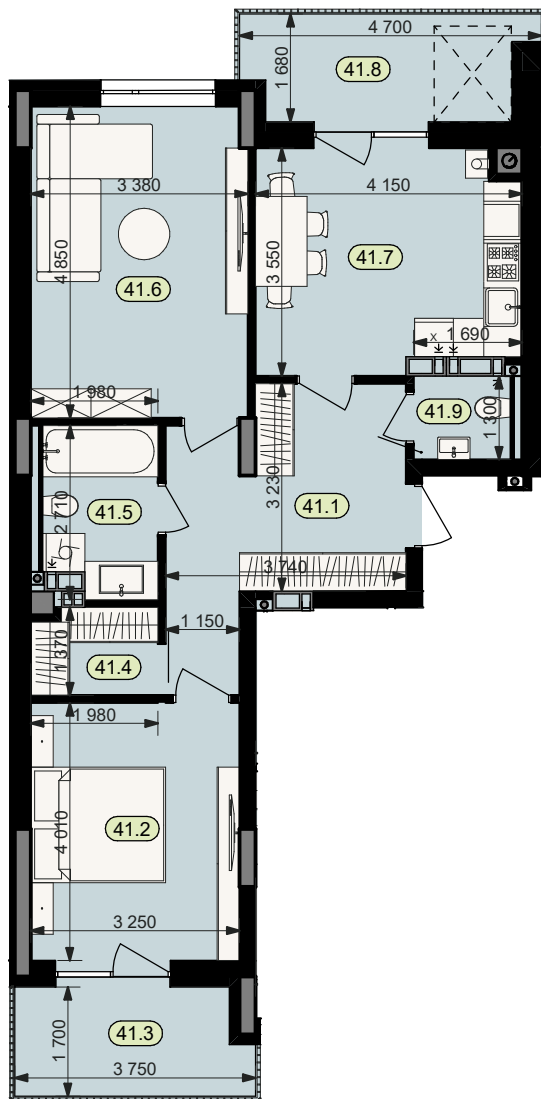

План квартири № 41

STATUS PARK

BUSINESS CLASS

Секція	2	
Загальна площа	69,7	м ²
Житлова площа	29,3	м ²
Кількість кімнат	2	
Поверх	4	

41.1	Коридор	12,8	41.6	Житлова кімната	16,3
41.2	Житлова кімната	13,0	41.7	Кухня	13,9
41.3	Балкон (k=0.3)	1,8	41.8	Балкон (k=0.3)	2,1
41.4	Гардероб	2,6	41.9	Санвузол	2,2
41.5	Санвузол	5,0			

Схема
розташування
на поверсі