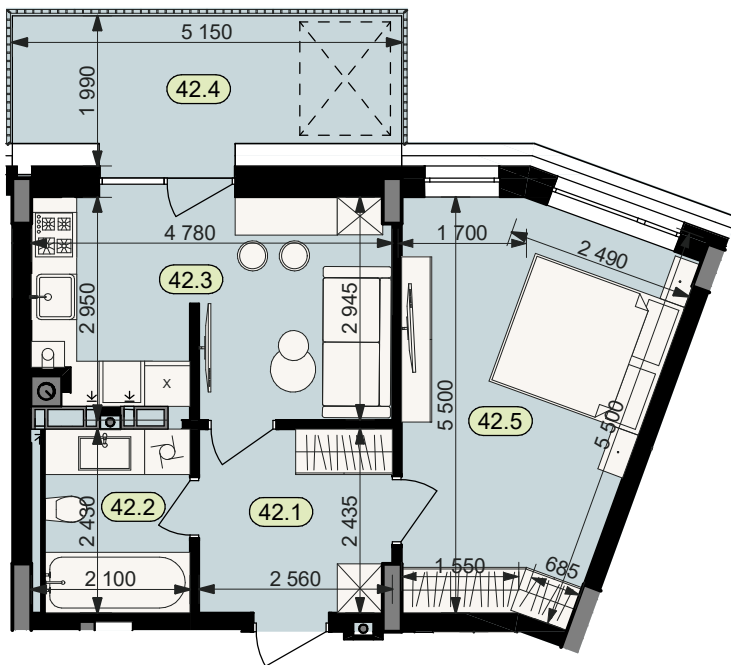

План квартири № 42

STATUS PARK

BUSINESS CLASS

Секція	2	
Загальна площа	44,3	м ²
Житлова площа	17,0	м ²
Кількість кімнат	1	
Поверх	5	

42.1	Коридор	6,1
42.2	Санвузол	5,1
42.3	Кухня	13,3
42.4	Балкон (к=0.3)	2,8
42.5	Житлова кімната	17,0

Схема
розташування
на поверсі