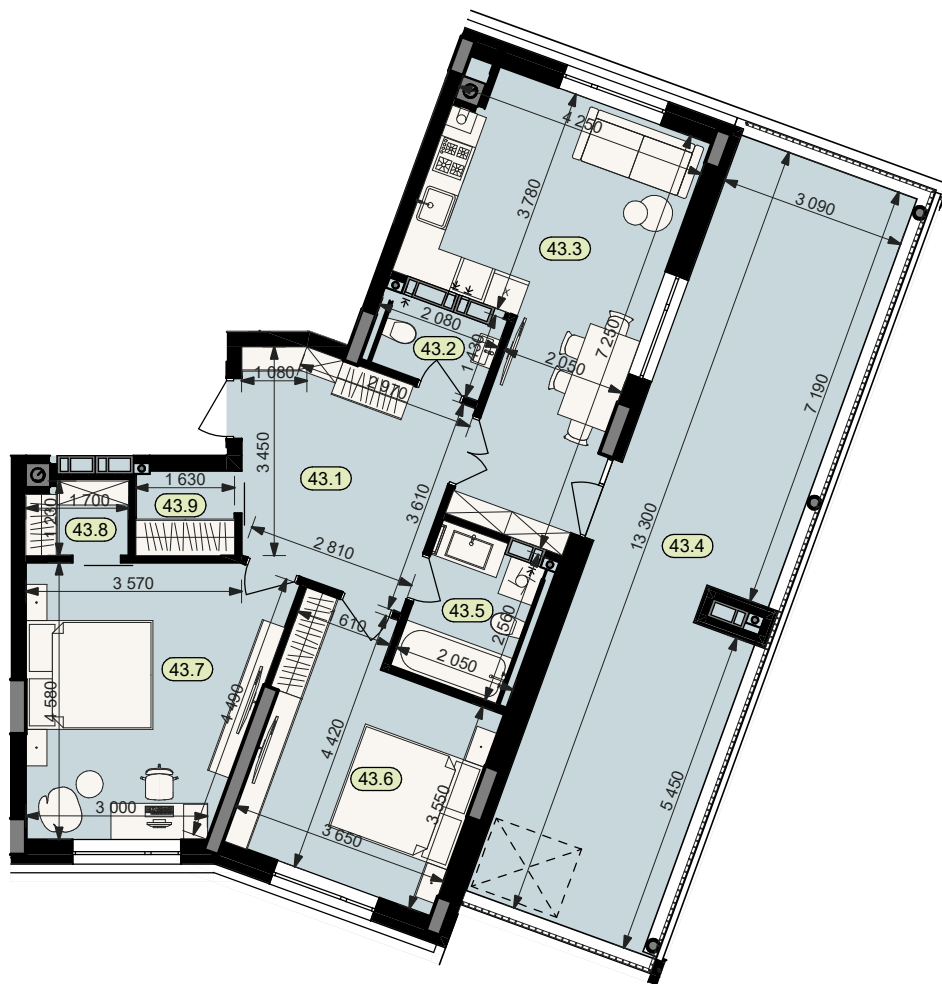

План квартири № 43

STATUS PARK

BUSINESS CLASS

Секція	2	
Загальна площа	91,0	м ²
Житлова площа	31,9	м ²
Кількість кімнат	2	
Поверх	5	

43.1	Коридор	12,3	43.6	Житлова кімната	14,5
43.2	Туалет	2,6	43.7	Житлова кімната	17,4
43.3	Кухня	22,7	43.8	Гардероб	2,0
43.4	Тераса (k=0.3)	12,1	43.9	Гардероб	2,3
43.5	Санвузол	5,1			

Схема
розташування
на поверсі