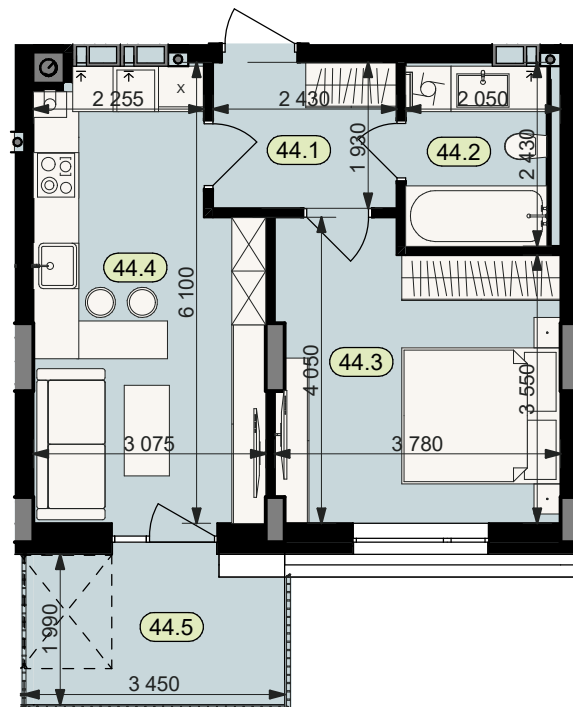

План квартири № 44

STATUS PARK

BUSINESS CLASS

Секція	2	
Загальна площа	42,4	м ²
Житлова площа	14,1	м ²
Кількість кімнат	1	
Поверх	5	

44.1	Коридор	4,7
44.2	Санвузол	4,9
44.3	Житлова кімната	14,1
44.4	Кухня	16,8
44.5	Балкон (к=0.3)	1,9

Схема
розташування
на поверсі