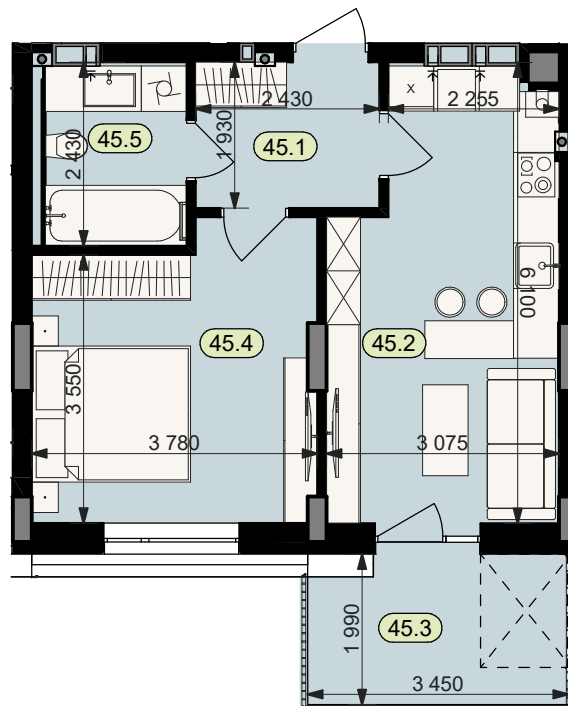

План квартири № 45

STATUS PARK

BUSINESS CLASS

| | | |
|------------------|------|----------------|
| Секція | 2 | |
| Загальна площа | 42,4 | м ² |
| Житлова площа | 14,1 | м ² |
| Кількість кімнат | 1 | |
| Поверх | 5 | |

| | | |
|------|-----------------|------|
| 45.1 | Коридор | 4,7 |
| 45.2 | Кухня | 16,8 |
| 45.3 | Балкон (к=0.3) | 1,9 |
| 45.4 | Житлова кімната | 14,1 |
| 45.5 | Санвузол | 4,9 |

Схема
розташування
на поверсі