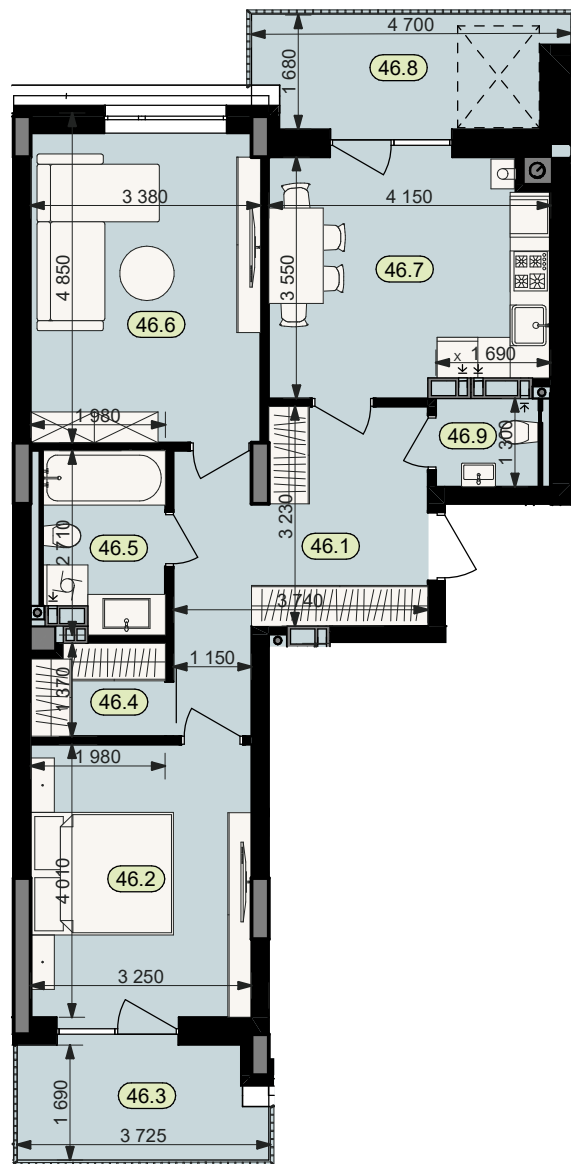

План квартири № 46

STATUS PARK

BUSINESS CLASS

Секція	2	
Загальна площа	68,6	м ²
Житлова площа	28,3	м ²
Кількість кімнат	2	
Поверх	5	

46.1	Коридор	12,8	46.6	Житлова кімната	15,3
46.2	Житлова кімната	13,0	46.7	Кухня	13,9
46.3	Балкон (к=0.3)	1,7	46.8	Балкон (к=0.3)	2,1
46.4	Гардероб	2,6	46.9	Санвузол	2,2
46.5	Санвузол	5,0			

Схема
розташування
на поверсі