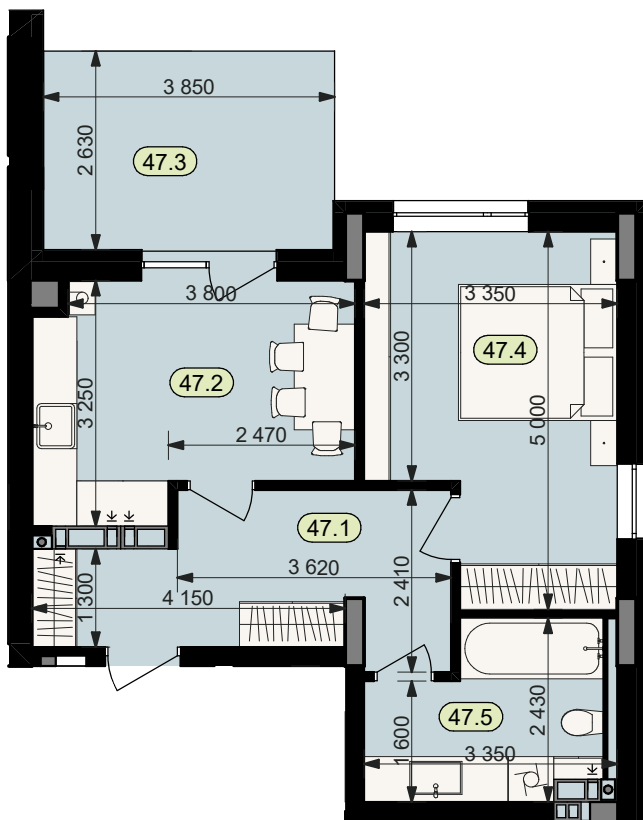

План квартири № 47

STATUS PARK

BUSINESS CLASS

Секція	3
Загальна площа	46,9 м ²
Житлова площа	14,6 м ²
Кількість кімнат	1
Поверх	1

47.1	Коридор	10,3
47.2	Кухня	12,2
47.3	Тераса (k=0.3)	3,0
47.4	Житлове приміщення	14,6
47.5	Санвузол	6,8

Схема
розташування
на поверсі