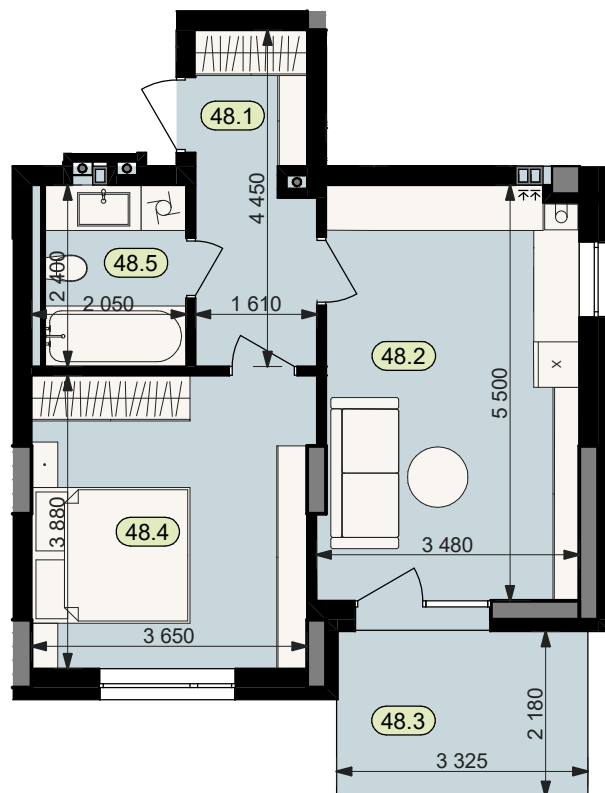

План квартири № 48

STATUS PARK

BUSINESS CLASS

Секція	3
Загальна площа	46,6 м ²
Житлова площа	14,3 м ²
Кількість кімнат	1
Поверх	1

48.1	Коридор	6,7
48.2	Кухня	18,5
48.3	Тераса (k=0.3)	2,2
48.4	Житлове приміщення	14,3
48.5	Санвузол	4,9

Схема
розташування
на поверсі