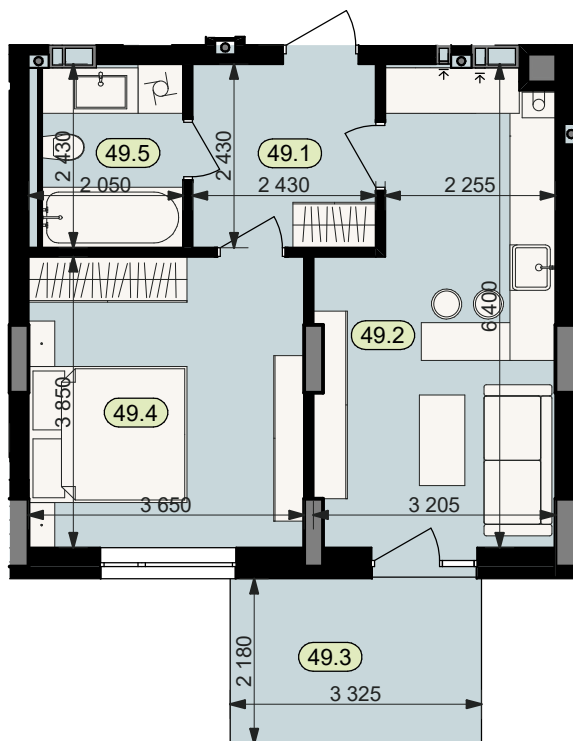

План квартири № 49

STATUS PARK

BUSINESS CLASS

Секція	3	
Загальна площа	44,8	м ²
Житлова площа	14,1	м ²
Кількість кімнат	1	
Поверх	1	

49.1	Коридор	5,9
49.2	Кухня	17,7
49.3	Тераса (k=0.3)	2,2
49.4	Житлове приміщення	14,1
49.5	Санвузол	4,9

Схема
розташування
на поверсі