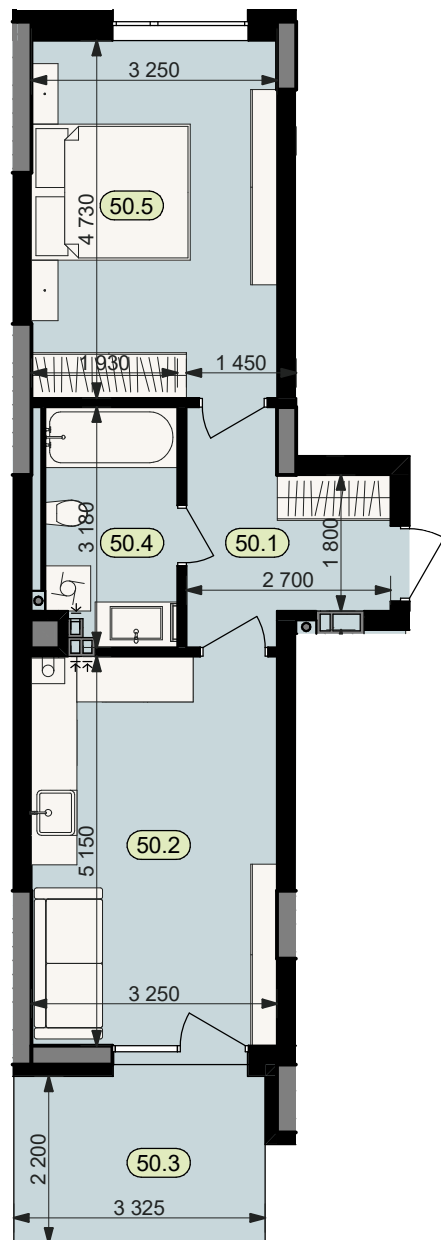

План квартири № 50

STATUS PARK

BUSINESS CLASS

Секція	3	
Загальна площа	46,8	м ²
Житлова площа	15,4	м ²
Кількість кімнат	1	
Поверх	1	

50.1	Коридор	6,5
50.2	Кухня	16,7
50.3	Тераса (k=0.3)	2,4
50.4	Санвузол	5,8
50.5	Житлове приміщення	15,4

Схема
розташування
на поверсі