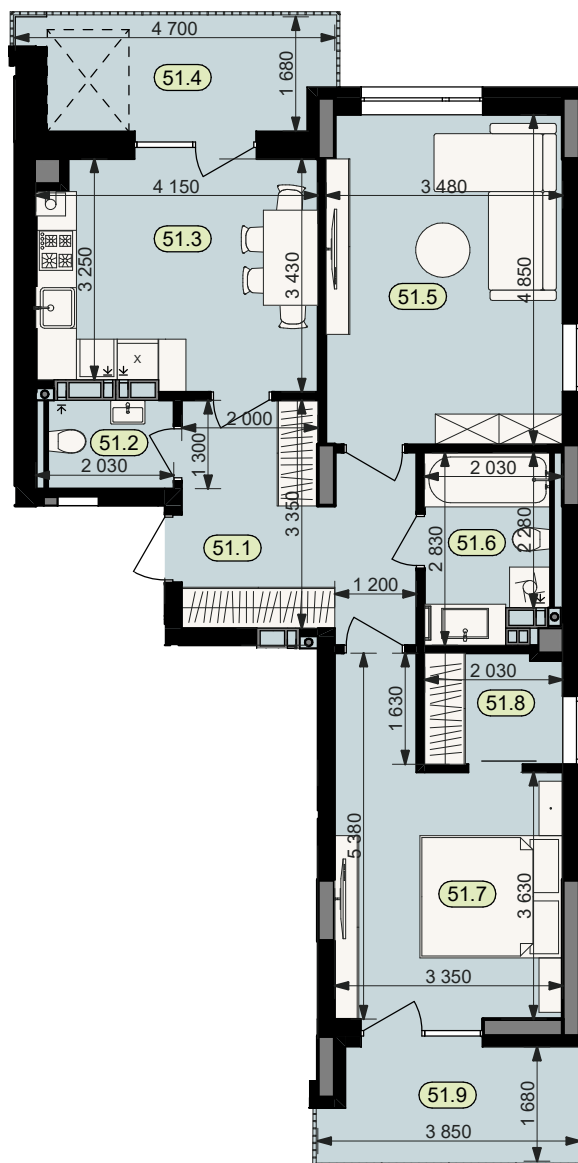

План квартири № 51

STATUS PARK

BUSINESS CLASS

Секція	3	
Загальна площа	70,4	м ²
Житлова площа	31,1	м ²
Кількість кімнат	2	
Поверх	2	

51.1 Коридор	10,5	51.6 Санвузол	5,3
51.2 Санвузол	2,6	51.7 Житлова кімната	14,3
51.3 Кухня	13,7	51.8 Гардероб	3,3
51.4 Балкон (к=0.3)	2,1	51.9 Балкон (к=0.3)	1,8
51.5 Житлова кімната	16,8		

Схема
розташування
на поверсі