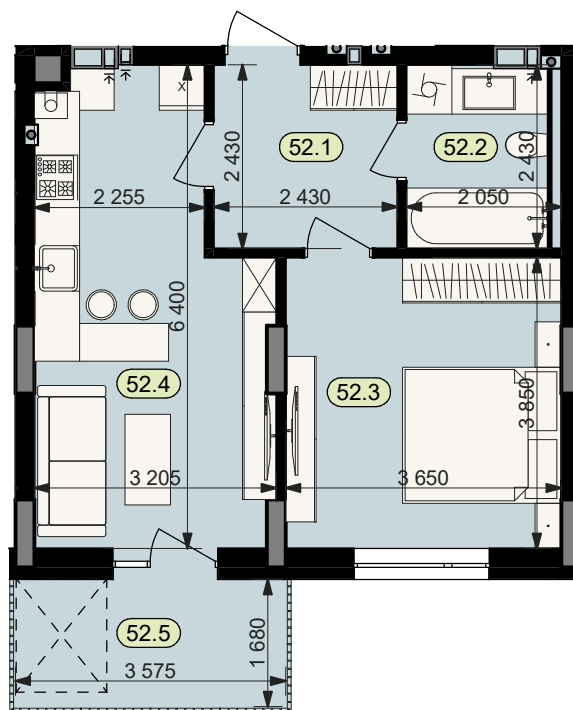

План квартири № 52

STATUS PARK

BUSINESS CLASS

Секція	3	
Загальна площа	44,4	м ²
Житлова площа	14,1	м ²
Кількість кімнат	1	
Поверх	2	

52.1	Коридор	5,9
52.2	Санвузол	4,9
52.3	Житлова кімната	14,1
52.4	Кухня	17,7
52.5	Балкон (к=0.3)	1,8

Схема
розташування
на поверсі