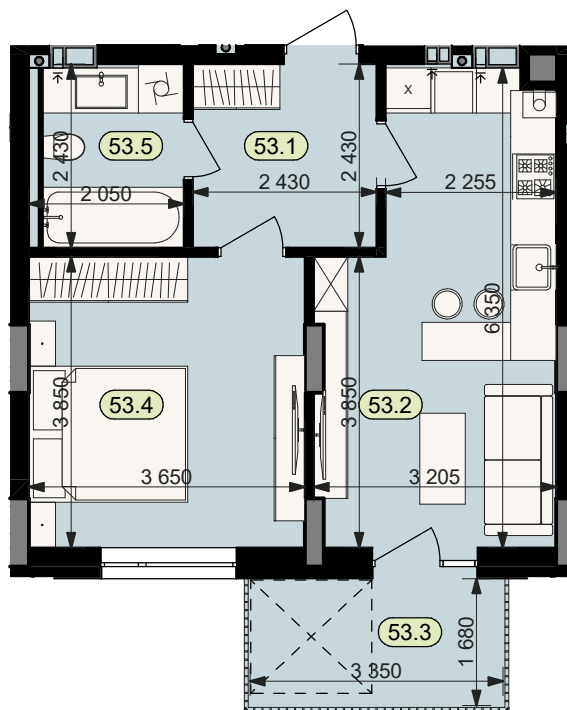

План квартири № 53

STATUS PARK

BUSINESS CLASS

Секція	3	
Загальна площа	44,3	м ²
Житлова площа	14,1	м ²
Кількість кімнат	1	
Поверх	2	

53.1 Коридор	5,9
53.2 Кухня	17,7
53.3 Балкон (к=0.3)	1,7
53.4 Житлова кімната	14,1
53.5 Санвузол	4,9

Схема
розташування
на поверсі