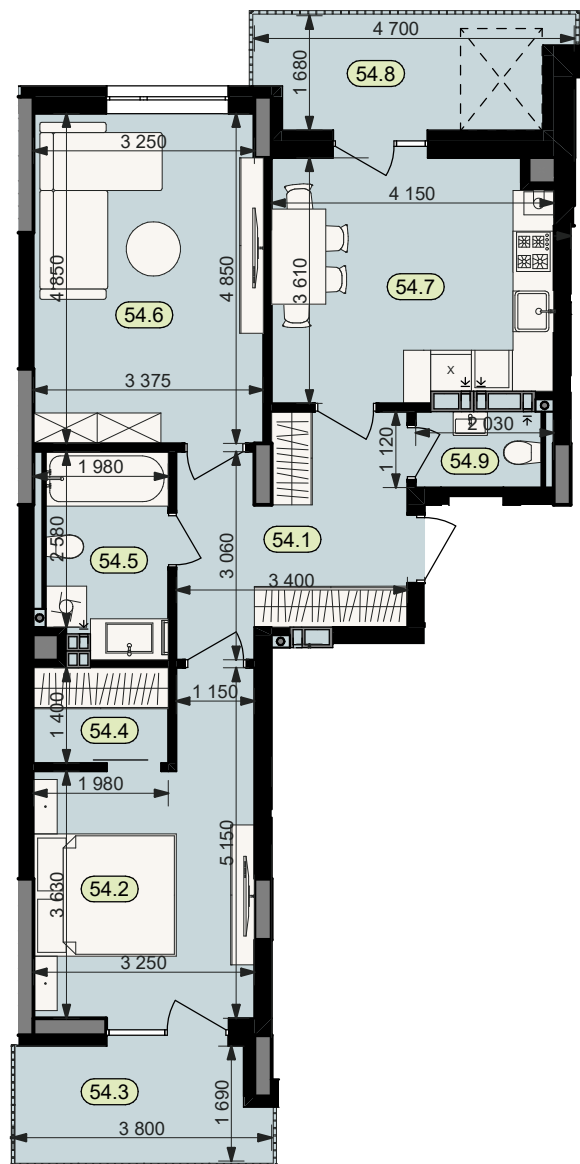

# План квартири № 54

STATUS PARK

BUSINESS CLASS

Секція	3	
Загальна площа	69,2	м <sup>2</sup>
Житлова площа	29,8	м <sup>2</sup>
Кількість кімнат	2	
Поверх	2	

54.1 Коридор	10,3	54.6 Житлова кімната	16,3
54.2 Житлова кімната	13,5	54.7 Кухня	14,4
54.3 Балкон (к=0.3)	1,8	54.8 Балкон (к=0.3)	2,1
54.4 Гардероб	2,8	54.9 Санвузол	2,3
54.5 Санвузол	5,7		

Схема  
розташування  
на поверсі